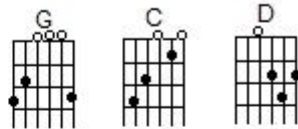

LE LION EST MORT - *Henri Salvador*

Intro : G - C - G - D

G C  
Dans la jungle, terrible jungle  
G D  
Le lion est mort ce soir  
G C  
Et les hommes tranquille s'endorment  
G D  
Le lion est mort ce soir

Refrain : G - C - G - D

G C  
Tout est sage dans le village  
G D  
Le lion est mort ce soir  
G C  
Plus de rage, plus de carnage  
G D  
Le lion est mort ce soir

Refrain : G - C - G - D

G C  
L'indomptable, le redoutable  
G D  
Le lion est mort ce soir  
G C  
Viens ma belle, viens ma gazelle  
G D  
Le lion est mort ce soir

Refrain : G - C - G - D

G C  
Dans la jungle, terrible jungle  
G D  
Le lion est mort ce soir  
G C  
Dans la jungle, terrible jungle  
G D  
Le lion est mort ce soir